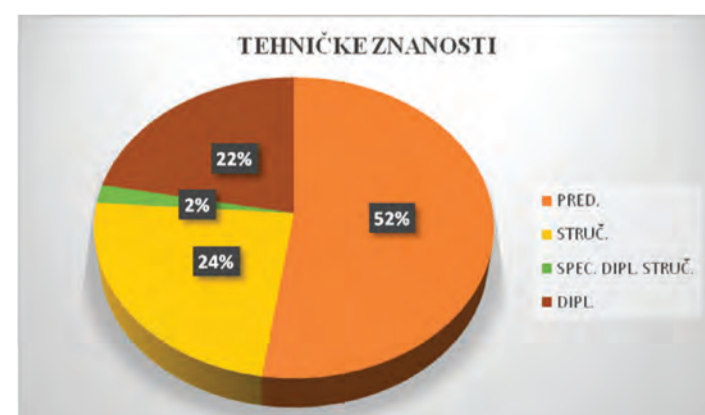

2. SJEDNICA SENATA SVEUČILIŠTA JOSIPA JURJA STROSSMAYERA U OSIJEKU ODRŽANA 25. STUDENOGA 2020. GODINE

Upisi na studije u akademskoj godini 2020./2021.

U PRVU GODINU PREDDIPLOMSKIH, INTEGRIRANIH I DIPLOMSKIH STUDIJA UPISANO JE VIŠE STUDENATA NEGO U PRETHODNOJ AKADEMSKOJ GODINI

Potvrda izbora sveučilišnih nastavnika u znanstveno-nastavno zvanje redovitih profesora 2. sjednica Senata od 25. studenoga 2020. na Sveučilištu Josipa Jurja Strossmayera u Osijeku

● prof. dr. sc. Jerko Glavaš izabran je u znanstveno-nastavno zvanje redovitog profesora - prvi izbor iz znanstvenog područja Društvenih znanosti, znanstvenog polja ekonomije na Ekonomskom fakultetu u Osijeku

● prof. dr. sc. Antoaneta Klobučar izabrana je u znanstveno-nastavno zvanje redovite profesorice - trajno zvanje iz znanstvenog područja Prirodnih znanosti, znanstvenog polja matematika na Ekonomskom fakultetu u Osijeku

Senat je prihvatio Izvješće o upisima studenata na prvu godinu studija znanstveno/umjetničko-nastavnim sastavnicama Sveučilišta Josipa Jurja Strossmayera u Osijeku u akademskoj 2020./2021. godini, na preddiplomske, integrirane i stručne studije. Senat je prihvatio i Izvješće o upisima studenata na prvu godinu diplomskih sveučilišnih studija.

ZANIMANJE ZA PREDDIPLOMSKE I INTEGRIRANE STUDIJSKE PROGRAME U AK. GOD. 2020./2021.