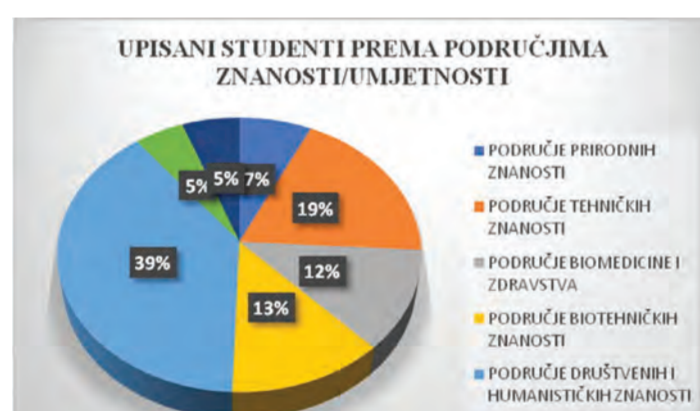

2. SJEDNICA SENATA SVEUČILIŠTA JOSIPA JURJA STROSSMAYERA U OSIJEKU ODRŽANA 25. STUDENOGA 2020. GODINE

Upisi na studije u akademskoj godini 2020./2021.

U PRVU GODINU PREDDIPLOMSKIH, INTEGRIRANIH I DIPLOMSKIH STUDIJA UPISANO JE VIŠE STUDENATA NEGO U PRETHODNOJ AKADEMSKOJ GODINI

Potvrda izbora sveučilišnih nastavnika u znanstveno-nastavno zvanje redovitih profesora 2. sjednica Senata od 25. studenoga 2020. na Sveučilištu Josipa Jurja Strossmayera u Osijeku

● prof. dr. sc. Jerko Glavaš izabran je u znanstveno-nastavno zvanje redovitog profesora - prvi izbor iz znanstvenog područja Društvenih znanosti, znanstvenog polja ekonomije na Ekonomskom fakultetu u Osijeku

Senat je prihvatio Izvješće o upisima studenata na prvu godinu studija znanstveno/umjetničko-nastavnim sastavnicama Sveučilišta Josipa Jurja Strossmayera u Osijeku u akademskoj 2020./2021. godini, na preddiplomske, integrirane i stručne studije. Senat je prihvatio i Izvješće o upisima studenata na prvu godinu diplomskih sveučilišnih studija.