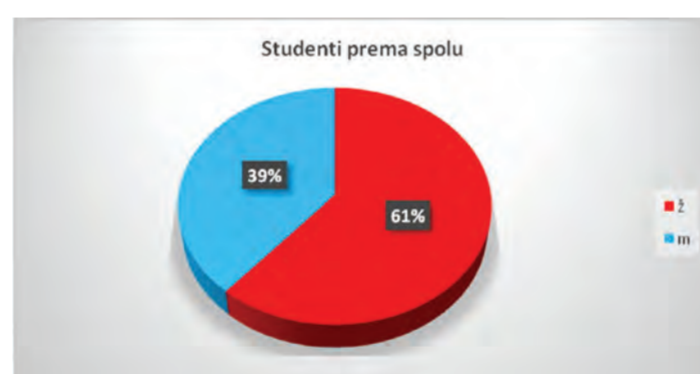

2. SJEDNICA SENATA SVEUČILIŠTA JOSIPA JURJA STROSSMAYERA U OSIJEKU ODRŽANA 25. STUDENOGA 2020. GODINE

Upisi na studije u akademskoj godini 2020./2021.

U PRVU GODINU PREDDIPLOMSKIH, INTEGRIRANIH I DIPLOMSKIH STUDIJA UPISANO JE VIŠE STUDENATA NEGO U PRETHODNOJ AKADEMSKOJ GODINI

Potvrda izbora sveučilišnih nastavnika u znanstveno-nastavno zvanje redovitih profesora 2. sjednica Senata od 25. studenoga 2020. na Sveučilištu Josipa Jurja Strossmayera u Osijeku

● prof. dr. sc. Jerko Glavaš izabran je u znanstveno-nastavno zvanje redovitog profesora - prvi izbor iz znanstvenog područja Društvenih znanosti, znanstvenog polja ekonomije na Ekonomskom fakultetu u Osijeku

● prof. dr. sc. Antoaneta Klobučar izabrana je u znanstveno-nastavno zvanje redovite profesorice - trajno zvanje iz znanstvenog područja Prirodnih znanosti, znanstvenog polja matematika na Ekonomskom fakultetu u Osijeku

Senat je prihvatio Izvješće o upisima studenata na prvu godinu studija znanstveno/umjetničko-nastavnim sastavnicama Sveučilišta Josipa Jurja Strossmayera u Osijeku u akademskoj 2020./2021. godini, na preddiplomske, integrirane i stručne studije. Senat je prihvatio i Izvješće o upisima studenata na prvu godinu diplomskih sveučilišnih studija.

ZANIMANJE ZA PREDDIPLOMSKE I INTEGRIRANE STUDIJSKE PROGRAME U AK. GOD. 2020./2021.