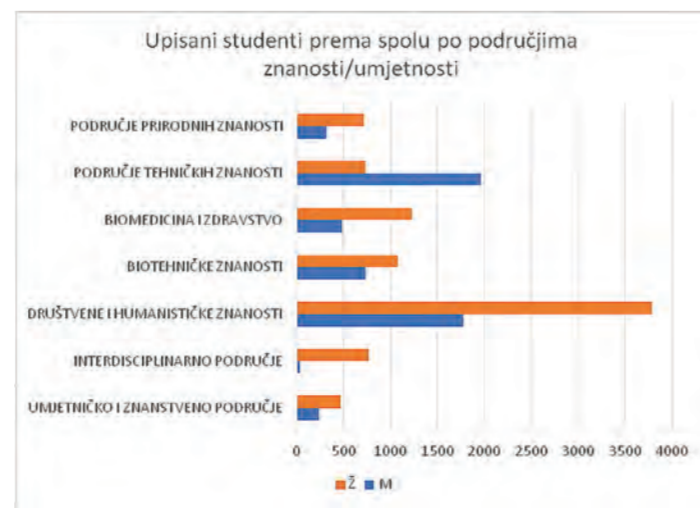

2. SJEDNICA SENATA SVEUČILIŠTA JOSIPA JURJA STROSSMAYERA U OSIJEKU ODRŽANA 25. STUDENOGA 2020. GODINE

Upisi na studije u akademskoj godini 2020./2021.

U PRVU GODINU PREDDIPLOMSKIH, INTEGRIRANIH I DIPLOMSKIH STUDIJA UPISANO JE VIŠE STUDENATA NEGO U PRETHODNOJ AKADEMSKOJ GODINI

Potvrda izbora sveučilišnih nastavnika u znanstveno-nastavno zvanje redovitih profesora 2. sjednica Senata od 25. studenoga 2020. na Sveučilištu Josipa Jurja Strossmayera u Osijeku

● prof. dr. sc. Jerko Glavaš izabran je u znanstveno-nastavno zvanje redovitog profesora - prvi izbor iz znanstvenog područja Društvenih znanosti, znanstvenog polja ekonomije na Ekonomskom fakultetu u Osijeku

● prof. dr. sc. Antoaneta Klobučar izabrana je u znanstveno-nastavno zvanje redovite profesorice - trajno zvanje iz znanstvenog područja Prirodnih znanosti, znanstvenog polja matematika na Ekonomskom fakultetu u Osijeku

Senat je prihvatio Izvješće o upisima studenata na prvu godinu studija znanstveno/umjetničko-nastavnim sastavnicama Sveučilišta Josipa Jurja Strossmayera u Osijeku u akademskoj 2020./2021. godini, na preddiplomske, integrirane i stručne studije. Senat je prihvatio i Izvješće o upisima studenata na prvu godinu diplomskih sveučilišnih studija.

ZANIMANJE ZA PREDDIPLOMSKE I INTEGRIRANE STUDIJSKE PROGRAME U AK. GOD. 2020./2021.