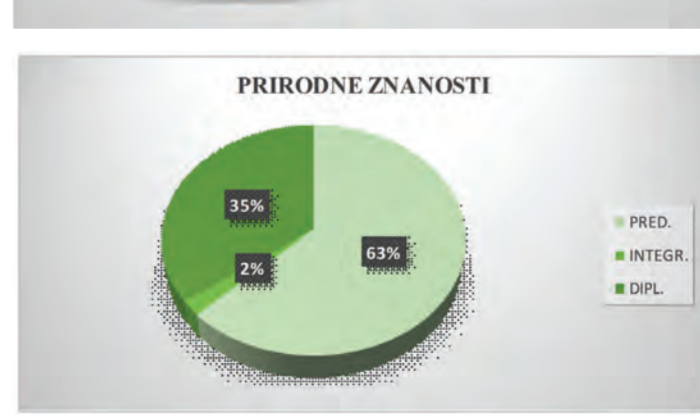

2. SJEDNICA SENATA SVEUČILIŠTA JOSIPA JURJA STROSSMAYERA U OSIJEKU ODRŽANA 25. STUDENOGA 2020. GODINE

Upisi na studije u akademskoj godini 2020./2021.

U PRVU GODINU PREDDIPLOMSKIH, INTEGRIRANIH I DIPLOMSKIH STUDIJA UPISANO JE VIŠE STUDENATA NEGO U PRETHODNOJ AKADEMSKOJ GODINI

Potvrda izbora sveučilišnih nastavnika u znanstveno-nastavno zvanje redovitih profesora 2. sjednica Senata od 25. studenoga 2020. na Sveučilištu Josipa Jurja Strossmayera u Osijeku

● prof. dr. sc. Jerko Glavaš izabran je u znanstveno-nastavno zvanje redovitog profesora - prvi izbor iz znanstvenog područja Društvenih znanosti, znanstvenog polja ekonomije na Ekonomskom fakultetu u Osijeku

● prof. dr. sc. Antoaneta Klobučar izabrana je u znanstveno-nastavno zvanje redovite profesorice - trajno zvanje iz znanstvenog područja Prirodnih znanosti, znanstvenog polja matematika na Ekonomskom fakultetu u Osijeku

Senat je prihvatio Izvješće o upisima studenata na prvu godinu studija znanstveno/umjetničko-nastavnim sastavnicama Sveučilišta Josipa Jurja Strossmayera u Osijeku u akademskoj 2020./2021. godini, na preddiplomske, integrirane i stručne studije. Senat je prihvatio i Izvješće o upisima studenata na prvu godinu diplomskih sveučilišnih studija.

ZANIMANJE ZA PREDDIPLOMSKE I INTEGRIRANE STUDIJSKE PROGRAME U AK. GOD. 2020./2021.