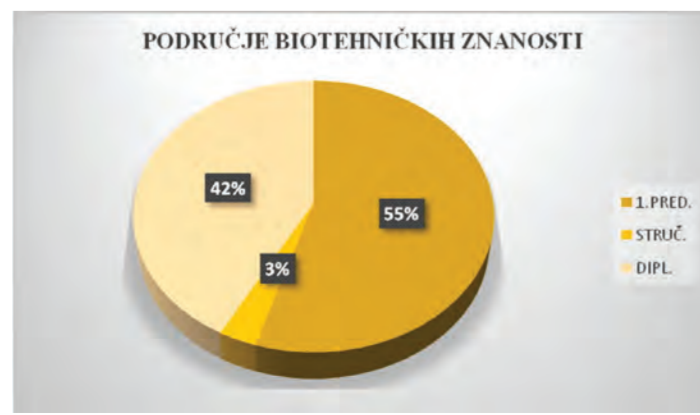

2. SJEDNICA SENATA SVEUČILIŠTA JOSIPA JURJA STROSSMAYERA U OSIJEKU ODRŽANA 25. STUDENOGA 2020. GODINE

Upisi na studije u akademskoj godini 2020./2021.

U PRVU GODINU PREDDIPLOMSKIH, INTEGRIRANIH I DIPLOMSKIH STUDIJA UPISANO JE VIŠE STUDENATA NEGO U PRETHODNOJ AKADEMSKOJ GODINI

Potvrda izbora sveučilišnih nastavnika u znanstveno-nastavno zvanje redovitih profesora 2. sjednica Senata od 25. studenoga 2020. na Sveučilištu Josipa Jurja Strossmayera u Osijeku

● prof. dr. sc. Jerko Glavaš izabran je u znanstveno-nastavno zvanje redovitog profesora - prvi izbor iz znanstvenog područja Društvenih znanosti, znanstvenog polja ekonomije na Ekonomskom fakultetu u Osijeku

● prof. dr. sc. Antoaneta Klobučar izabrana je u znanstveno-nastavno zvanje redovite profesorice - trajno zvanje iz znanstvenog područja Prirodnih znanosti, znanstvenog polja matematika na Ekonomskom fakultetu u Osijeku

Senat je prihvatio Izvješće o upisima studenata na prvu godinu studija znanstveno/umjetničko-nastavnim sastavnicama Sveučilišta Josipa Jurja Strossmayera u Osijeku u akademskoj 2020./2021. godini, na preddiplomske, integrirane i stručne studije. Senat je prihvatio i Izvješće o upisima studenata na prvu godinu diplomskih sveučilišnih studija.